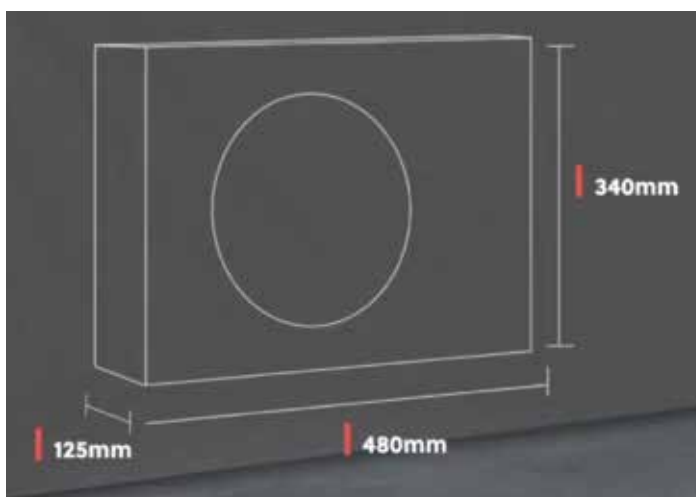

FORMATO SLIM

Projetado para ser instalado em pequenos espaços, o Discreto® pode ser montado em uma variedade de posições na sala, até mesmo afixando sob tampos de móveis, para permitir a máxima flexibilidade de instalação, em quaisquer ambientes e situações.

Entrada HIGH-IN (Speaker Level)

Controle de Ganho

Ajuste de frequência

Cor e acabamento: Caixa em MDF, cores preto e branco

Consumo em Repouso: 450 mA

Consumo em Máxima Potência: 20 A

Peso e Dimensões:

Medidas sem embalagem: 480 x 125 x 340 (L x H x P)