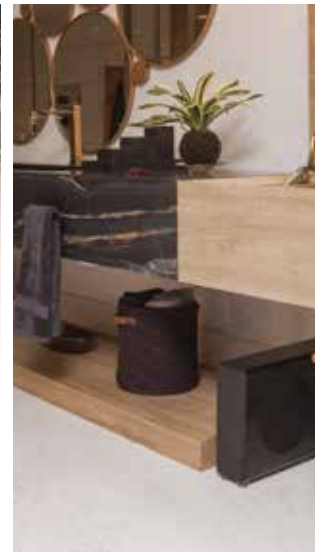

LUCK

SONORIZAÇÃO INVISÍVEL

Discreto®

O Discreto® é um reforçador de graves compacto, para ser usado em conjunto com o sistema de som ambiente com os alto-falantes Oqulto® e extender sua resposta de frequência para dar mais graves e encorpar o som ambiente.

Disponível nas cores branca e preta, o Discreto® se adapta facilmente em qualquer ambiente, sendo facilmente escondido atrás de ou embaixo de móveis, gabinetes, mesas, sem interferir esteticamente na decoração do ambiente.

VANTAGENS

- Melhora a qualidade da reprodução num sistema de som ambiente, adicionando frequências graves às músicas, encorpendo o som.
- Não requer nenhum equipamento de som especial, nem instalação especial.
- Compacto, pode ser escondido atrás ou embaixo de móveis, gabinetes, mesas.
- Não exige nenhum tipo de manutenção.
- Pode ser conectado através da saída de subwoofer do amplificador/receiver, ou a saída de nível alto para as caixas acústicas.
- 1 ano de garantia do fabricante.