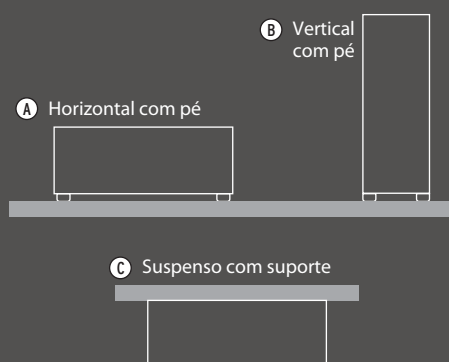

EXEMPLO DE POSIÇÕES:

ESPECIFICAÇÕES TÉCNICAS

Amplificador Digital Classe D

Potência Contínua: 100W RMS

Potência Máx. Musical: 200W

Resposta em frequência: 40Hz a 160Hz

Ajuste de fase (0 - 80 graus)

Entrada RCA (L/R/LFE combinada)

Entrada HIGH-IN (Speaker Level)

Controle de Ganho

Ajuste de frequência

Cor e acabamento: Caixa em MDF, cores preto e branco

Consumo em Repouso: 450 mA

Consumo em Máxima Potência: 20 A

Peso e Dimensões:

Medidas sem embalagem: 480 x 125 x 340 (L x H x P)

Peso sem embalagem: 8,7 Kg

* Recomenda-se deixar ao menos 3cm livres no lado do falante, no lado do duto e no fundo para conexão dos cabos.

A nova geração do Discreto conta com woofer de 10" e amplificação de 100W RMS.

O produto possui duas opções de acabamento (branco e preto), e conta com a possibilidade de customização de cor mediante conversa prévia com a equipe comercial.

O Discreto® não requer nenhum equipamento especial para funcionar - Ele se conecta a qualquer amplificador convencional ou receiver usando as duas possibilidades de entrada: Low In (RCA) ou High In (Speaker Level).

O Discreto é coberto com 3 anos de garantia.

LUDK SONORIZAÇÃO INVISÍVEL

Fabricado e comercializado no Brasil por:

LUDK SONORIZAÇÃO INVISÍVEL (LPZ TECNOLOGIA LTDA - ME.

Rua João Cachoeira, 488 - cj. 507, Itaim Bibi - CEP: : 04535-001 - São Paulo - SP - Brasil

atendimento@ludk.com.br - www.ludk.com.br

DISCRETO® é uma marca registrada.